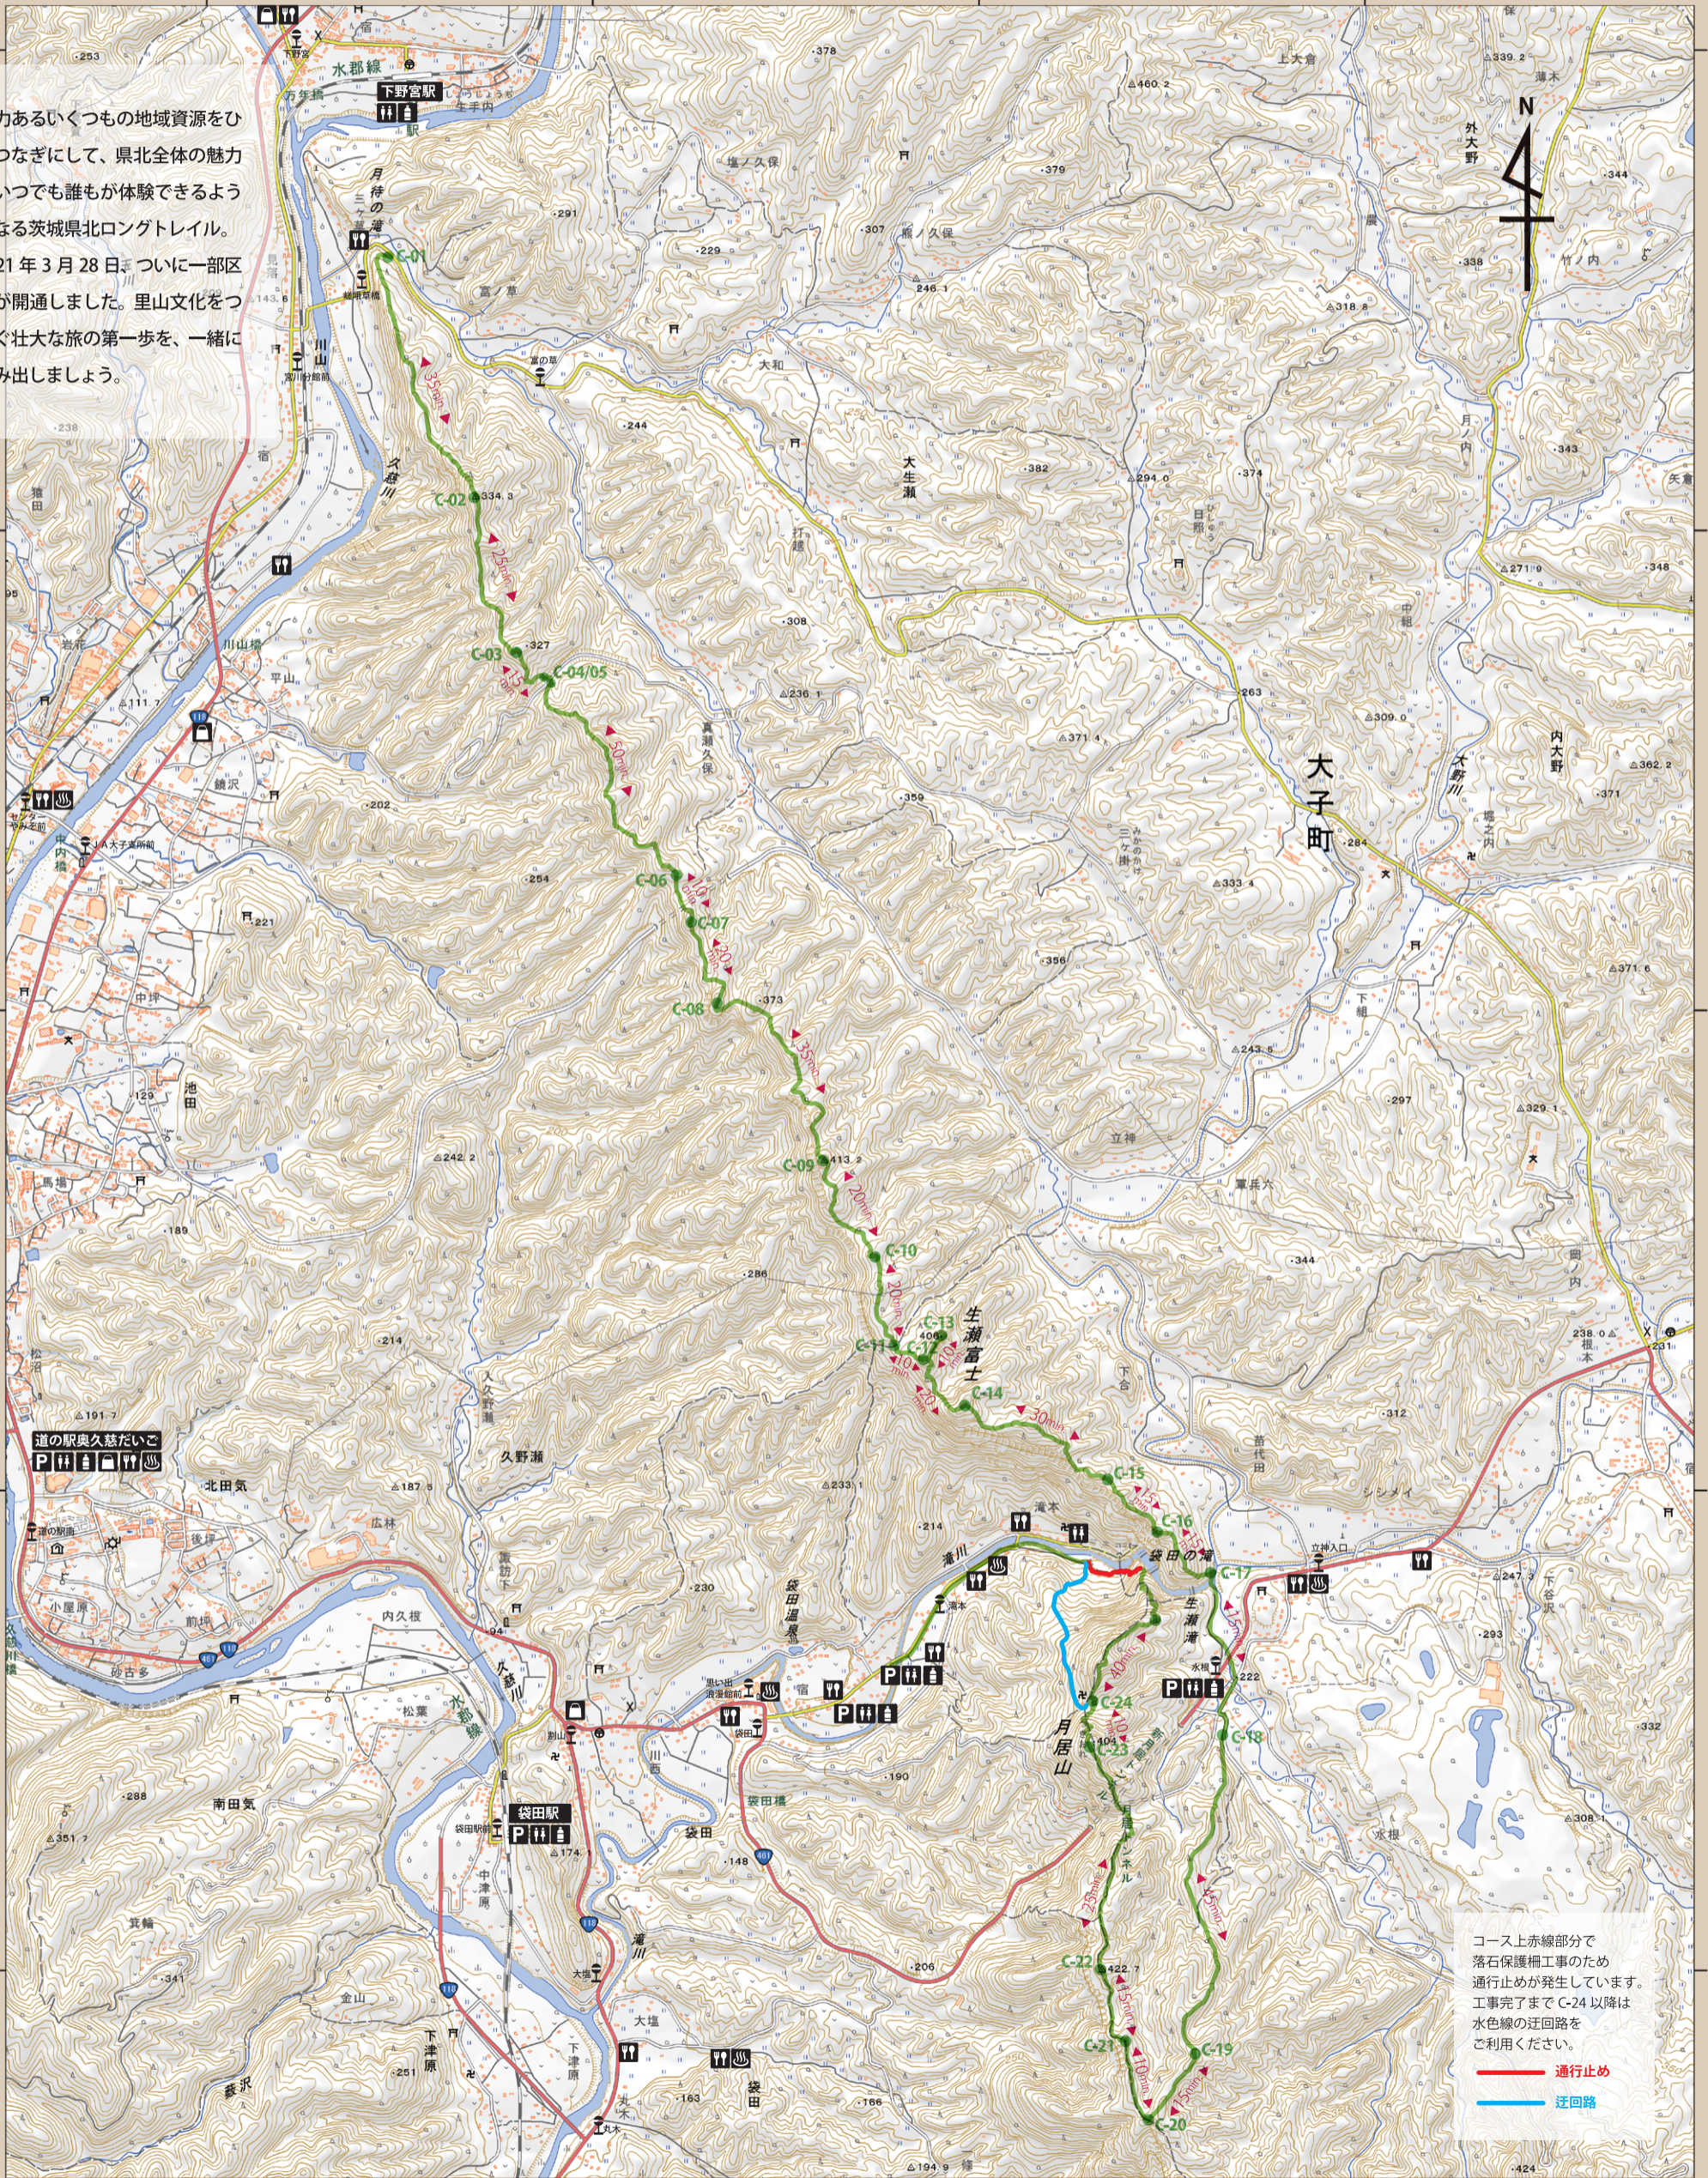

TRAIL MAP

2021.03.28 LIMITED VERSION
茨城県北ロングトレイル開通記念マップ

JR水郡線
時刻表・
駅情報

下野宮駅

常陸大子駅

袋田駅

コース周辺の駐車場は停められる
台数に限りがあるため、観光シー
ズには特に混みます。
JR水郡線や茨城交通バスなど、
公共交通機関を利用したアクセス
をおすすめします。

- 凡例
- 2021年3月28日開通コース
 - 道標
 - バス停
 - 駐車場
 - トイレ
 - 自販機
 - コンビニ・売店
 - 飲食店
 - 日帰り温泉

茨城交通
バス停検索

茨城県北ロングトレイル WEB サイト
kenpokult.com

1 : 25,000

魅力あるいくつもの地域資源をひ
とつなぎにして、県北全体の魅力
をいつでも誰もが体験できるよ
うになる茨城県北ロングトレイル。
2021年3月28日、ついに一部区
間が開通しました。里山文化をつ
なく大きな旅の第一歩を、一緒に
踏み出しましょう。

コース上赤線部分で
落石保護柵工事のため
通行止めが発生しています。
工事完了までC-24以降は
水色線の迂回路を
ご利用ください。

- 通行止め
- 迂回路